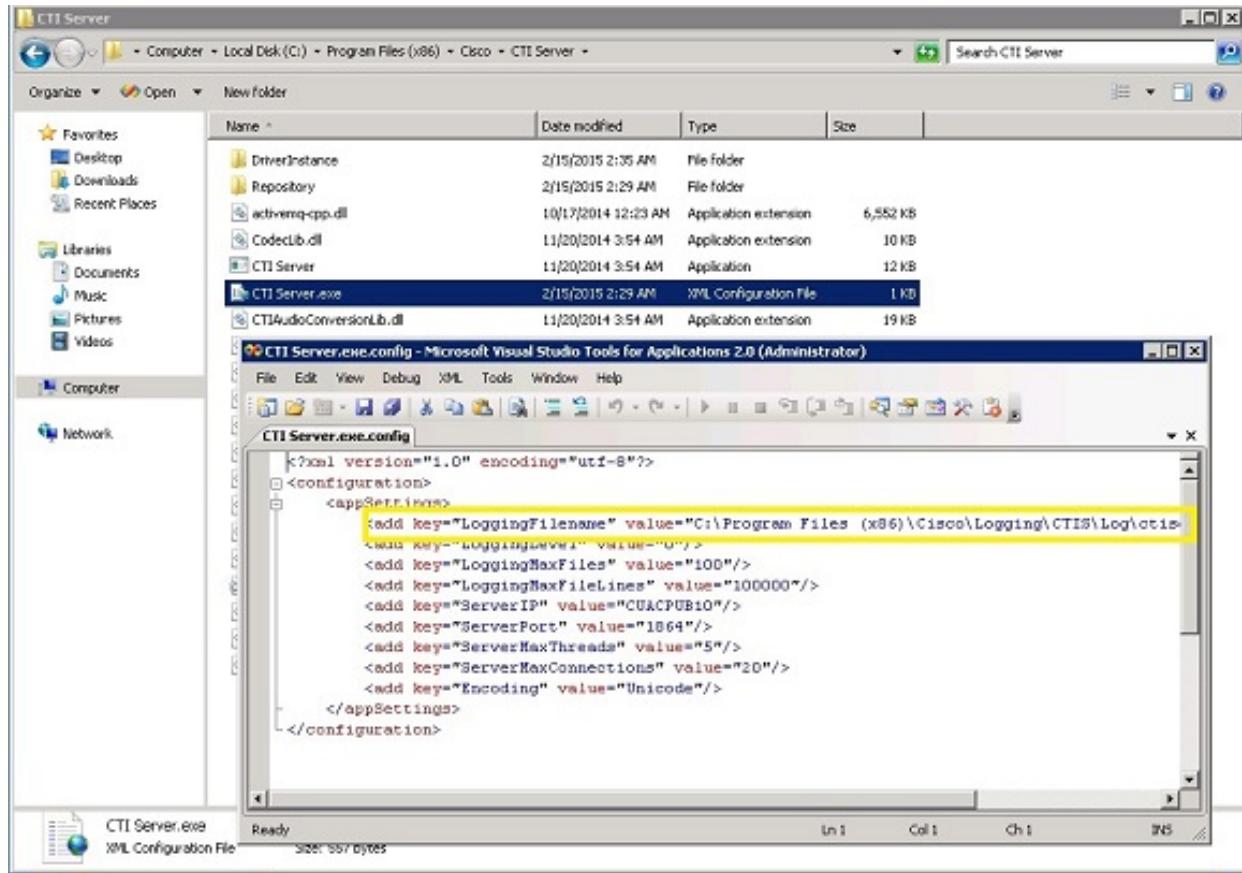

مذبح CTI (CTIServerlog)

البيانات الواردة في هذا القسم هي: C:\Program Files (x86)\Cisco\CUPS

1. الوصول إلى ملف CTI Server.exe. ملف XML هذا هو ملف CTI Server.exe.

2. فتح ملف CTI Server.exe في برنامج XML. ملف XML هذا هو ملف CTI Server.exe.

معلومات عن ملف CTI

هذا الملف هو ملف CTI Server.exe. هذا الملف هو ملف CTI Server.exe.

معلومات عن ملف CTI Server.exe

هذا الملف هو ملف CTI Server.exe. هذا الملف هو ملف CTI Server.exe.