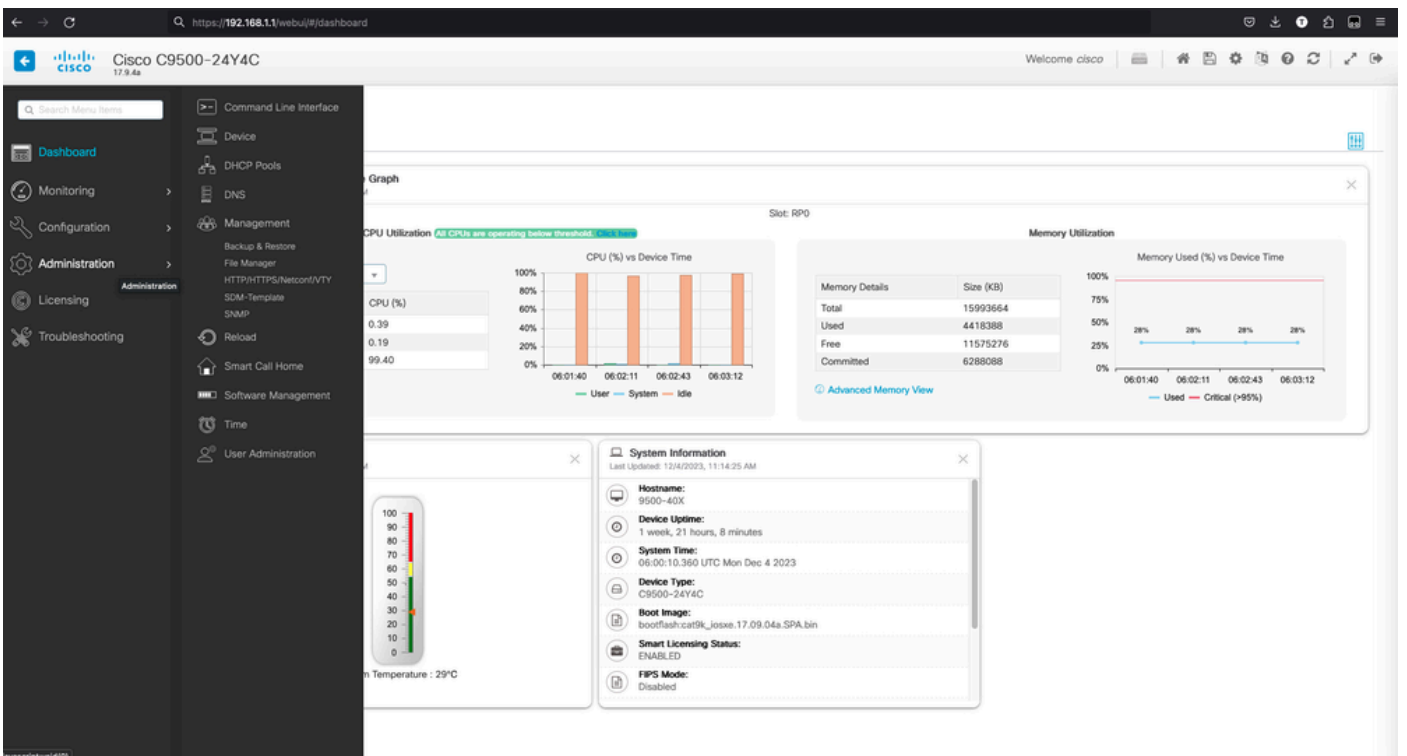

ب. (Flash قوف رقنا) ي لي امك لي زنتال ءحفص و دبت .