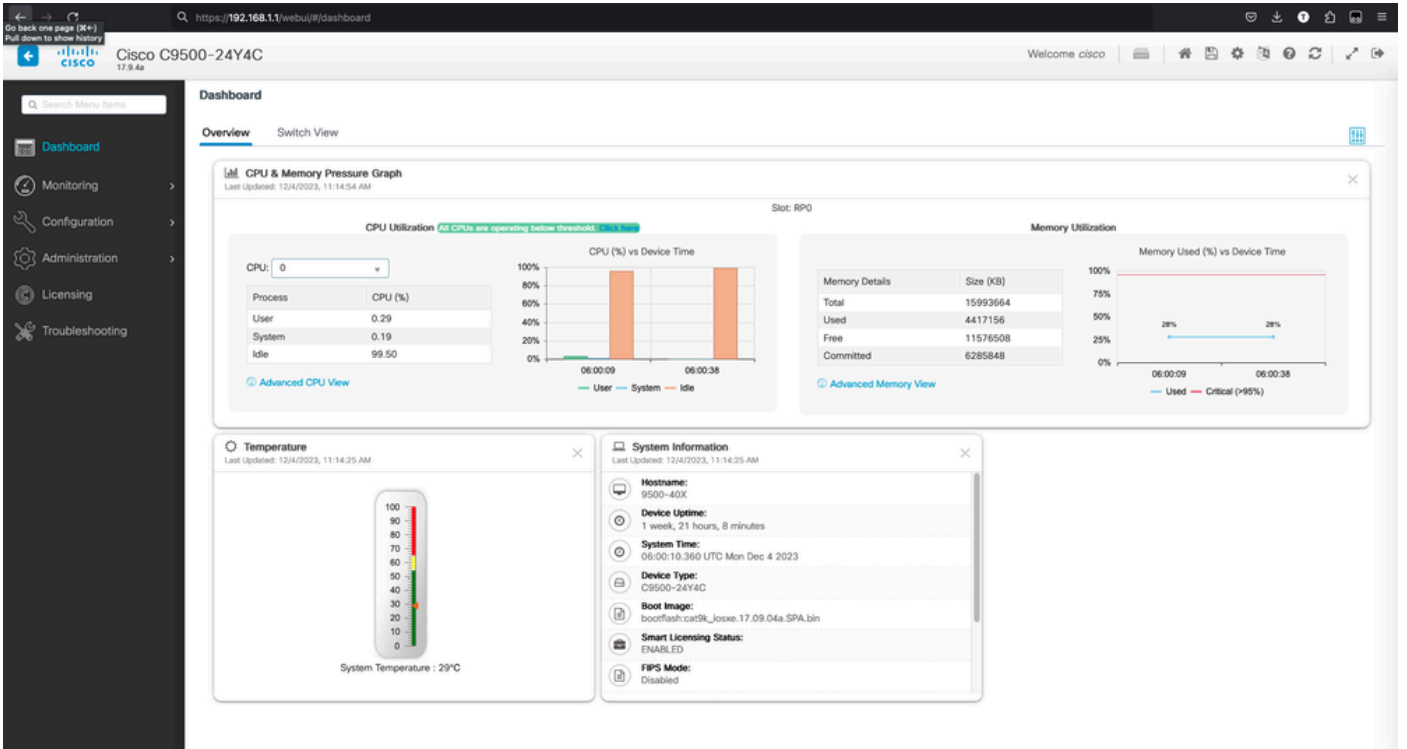

6. افل الم لي محت/اليزنت

أ. Administration > Management > File Manager.