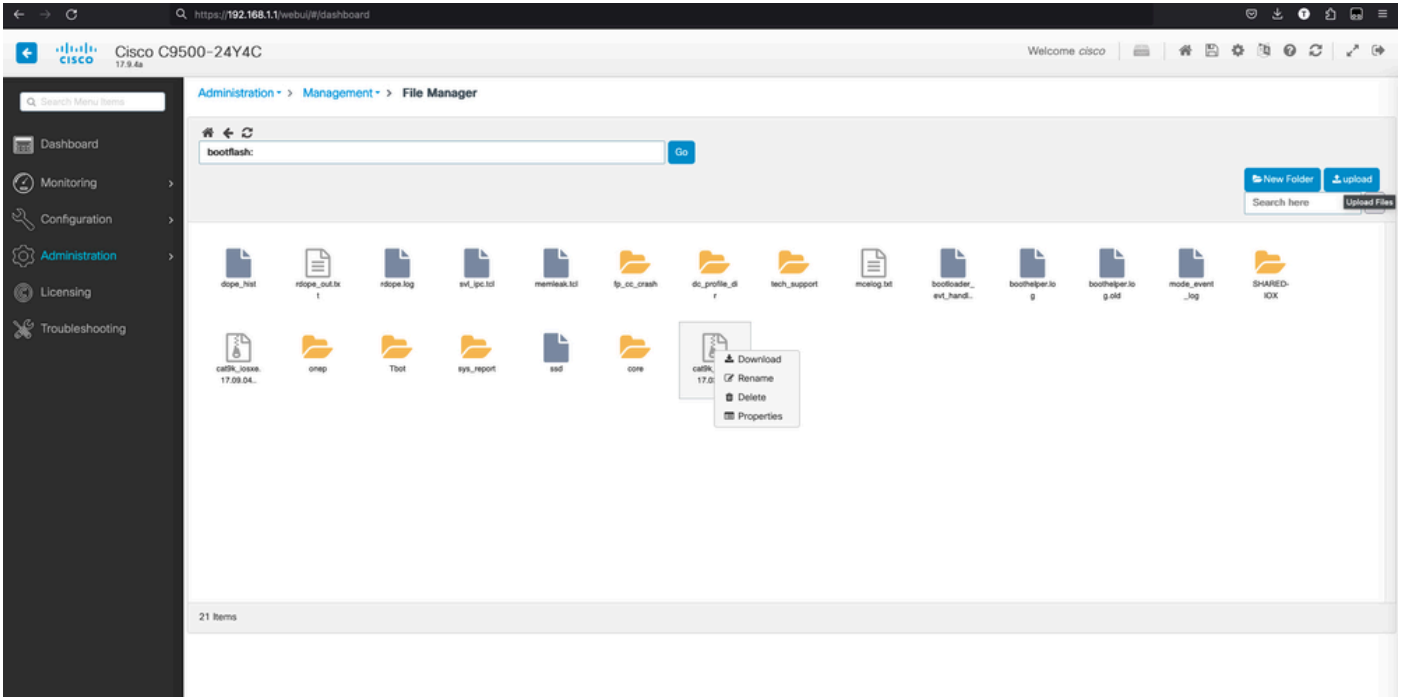

ه. يولعل نم يأل بن أجال ال عل ل م ح تل ر ز م د خ ت س أ ، يص خ ش ل ر ت و ي ب م ك ل ن م ت ا ف ل م ل ل م ل ح ت ل .