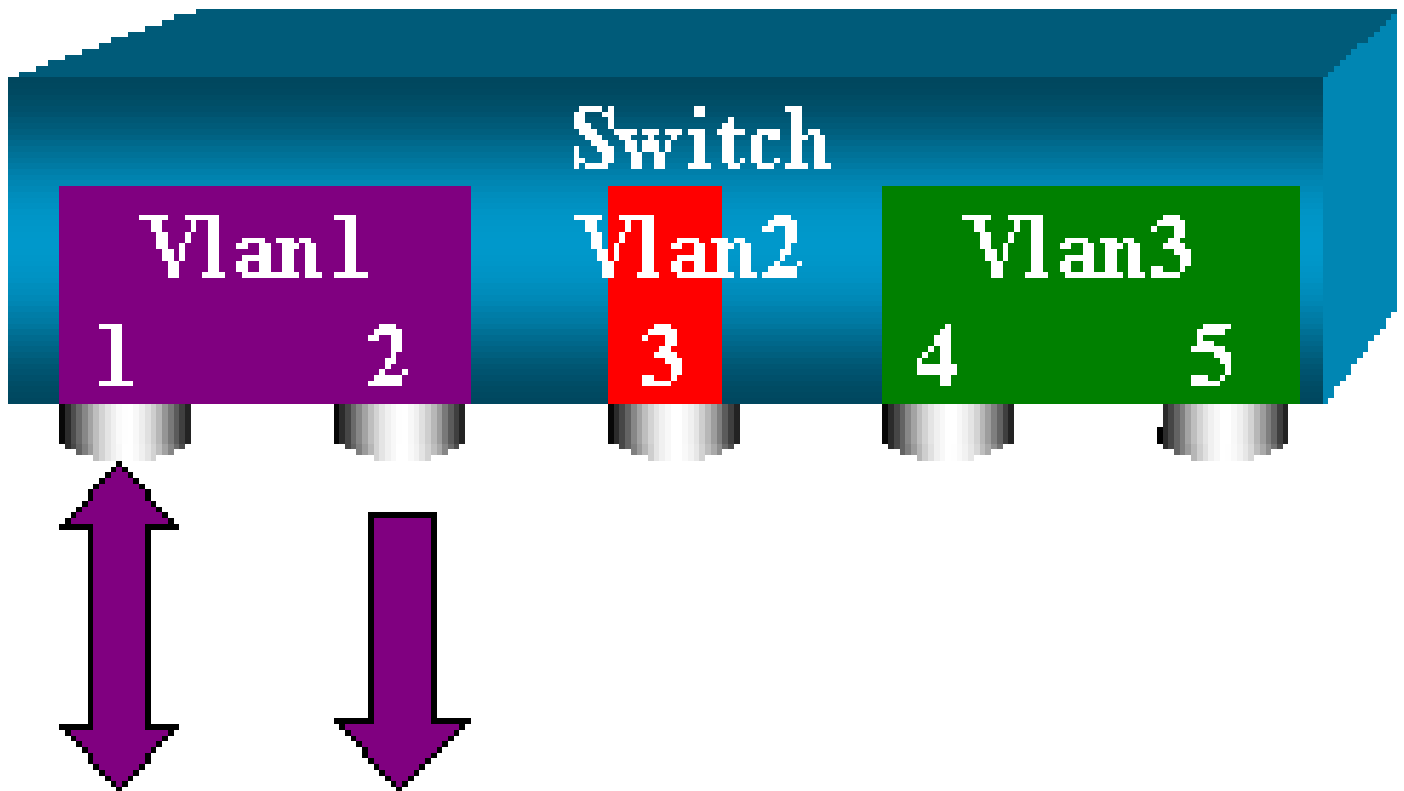

<#root>

switch (enable)

set span 6/1 6/2

Destination : Port 6/2

Admin Source : Port 6/1

Oper Source : Port 6/1

Direction : transmit/receive

Incoming Packets: disabled

Learning : enabled

Multicast : enabled

Filter : -

Status : active

switch (enable) 2000 Sep 05 07:04:14 %SYS-5-SPAN_CFGSTATECHG:local span

session active for destination port 6/2

6/1 ذفنم لة طساوب اهل اسرا وأ اهل ابق تسام تي ة مزح لك خسن م تي ، ني وكت ل ا اذ م ادخت ساب
show span رمأل ا رادص اب مق . ني وكت ل ا لا خد ا دن ع ك لذ ل حضاو فصو ي ت ا يو . 6/2 ذفنم ل ا ل ع
ي ل ا ح ل ا SPAN ني وكت ص خ لم ل ا ب ق تسال :

<#root>

switch (enable)

show span