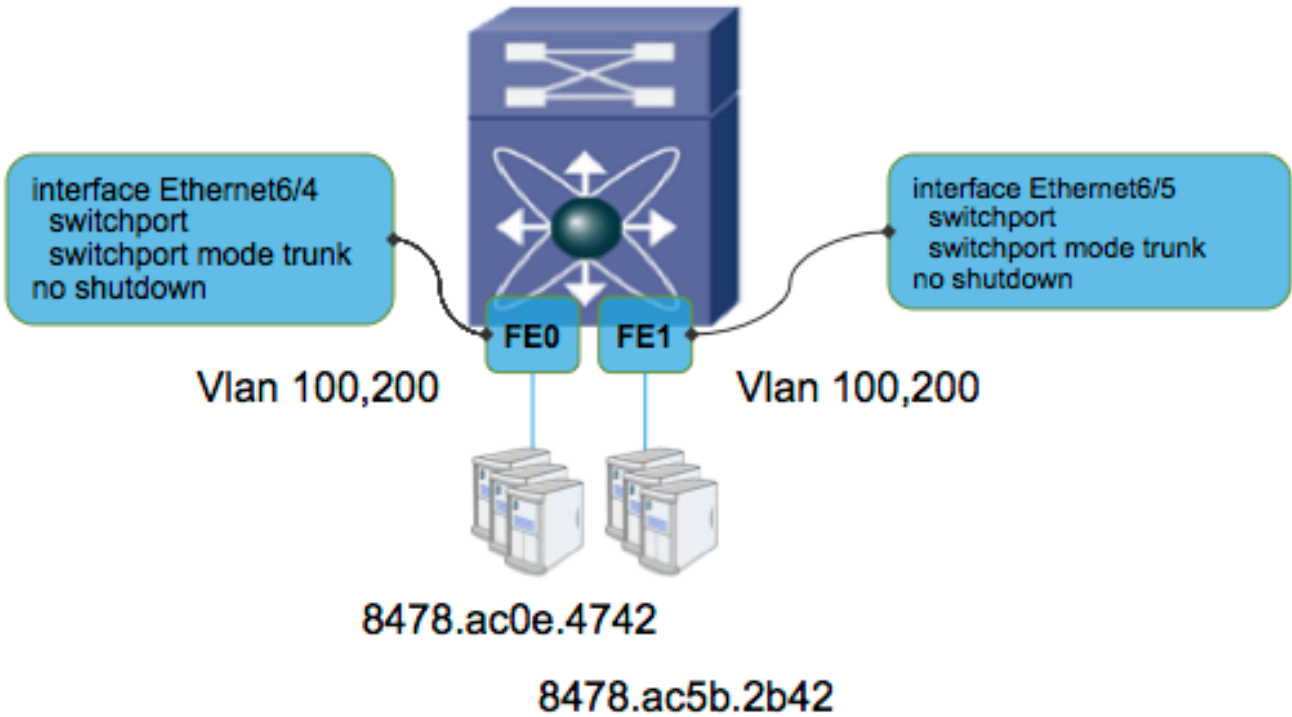

F2/F2e

```
N7KA-VDC-1(config-vlan)# sh mac address-table
```

Note: MAC table entries displayed are getting read from software.
Use the 'hardware-age' keyword to get information related to 'Age'

Legend:

* - primary entry, G - Gateway MAC, (R) - Routed MAC, O - Overlay MAC
age - seconds since last seen,+ - primary entry using vPC Peer-Link,
(T) - True, (F) - False , ~~~ - use 'hardware-age' keyword to retrieve age info

VLAN	MAC Address	Type	age	Secure	NTFY	Ports/SWID.SSID.LID
* 100	8478.ac0e.4742	dynamic	~~~	F	F	Eth6/4
* 200	8478.ac5b.2b42	dynamic	~~~	F	F	Eth6/5

```
N7KA-VDC-1# sh vlan internal bd-info vlan-to-bd 100
```

VDC Id	Vlan Id	BD Id
1	100	38

```
N7KA-VDC-1# sh vlan internal bd-info vlan-to-bd 200
```

VDC Id	Vlan Id	BD Id
1	200	39

```
N7KA-VDC-1(config-if-range)# sh hard mac address-table 6
```

```
FE | Valid| PI| BD | MAC | Index| Stat| SW | Modi| Age| Tmr|
```